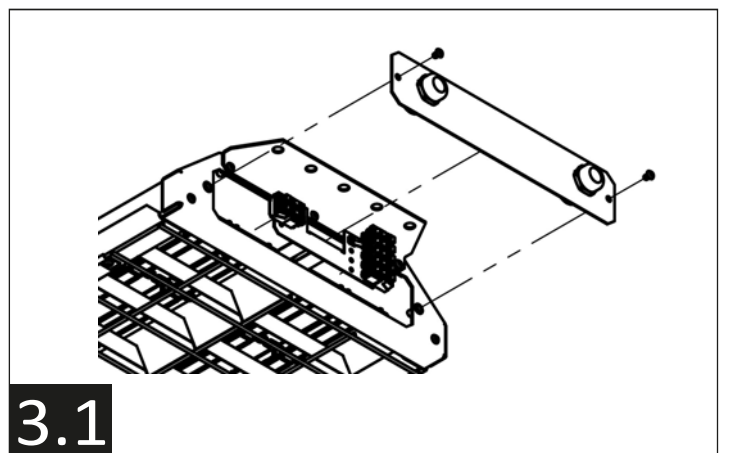

TUFF SERIEN MONTAGEANVISNING

TUFF MO

TUFF LO

LED insats och drivdon i denna armatur skall endast ersättas av tillverkaren, dess serviceagent eller liknande kvalificerad person!

Installation får endast utföras av auktoriserad person och enligt monteringsanvisningarna. All annan form av installation betraktas som olämplig. Sörj för att monteringsytan är plan för god installation och belysningsprestanda. Se alltid till att armaturen är urkopplad från elnätet före installationen. Använd inte armaturen om den är skadad eller om dess strömkabel är skadad. Endast fuktig mikrofiberduk får användas vid rengöring. Vi förbehåller oss rätten att göra tekniska förändringar utan förvarning. Armaturen eller delar av den måste återvinnas korrekt.