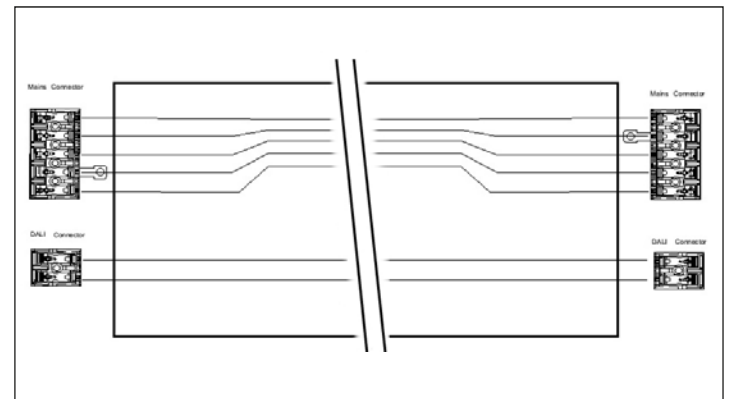

TUFF SERIEN MONTAGEANVISNING

TUFF MO

TUFF LO

LED insats och drivdon i denna armatur skall endast ersättas av tillverkaren, dess serviceagent eller liknande kvalificerad person!

Installation får endast utföras av auktoriserad person och enligt monteringsanvisningarna. All annan form av installation betraktas som olämplig. Sörj för att monteringsytan är plan för god installation och belysningsprestanda. Se alltid till att armaturen är urkopplad från elnätet före installationen. Använd inte armaturen om den är skadad eller om dess strömkabel är skadad. Endast fuktig mikrofiberduk får användas vid rengöring. Vi förbehåller oss rätten att göra tekniska förändringar utan förvarning. Armaturen eller delar av den måste återvinnas korrekt.