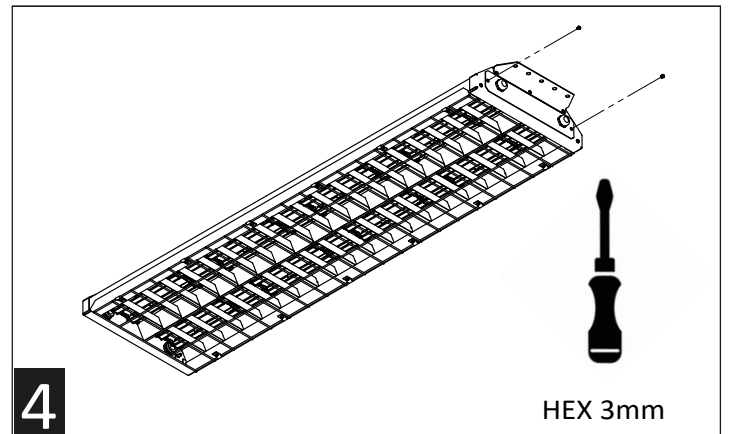

TUFF SERIEN MONTAGEANVISNING

TUFF MO

TUFF LO

LED insats och drivdon i denna armatur skall endast ersättas av tillverkaren, dess serviceagent eller liknande kvalificerad person!

Installation får endast utföras av auktoriserad person och enligt monteringsanvisningarna. All annan form av installation betraktas som olämplig. Sörj för att monteringsytan är plan för god installation och belysningsprestanda. Se alltid till att armaturen är urkopplad från elnätet före installationen. Använd inte armaturen om den är skadad eller om dess strömkabel är skadad. Endast fuktig mikrofiberduk får användas vid rengöring. Vi förbehåller oss rätten att göra tekniska förändringar utan förvarning. Armaturen eller delar av den måste återvinnas korrekt.