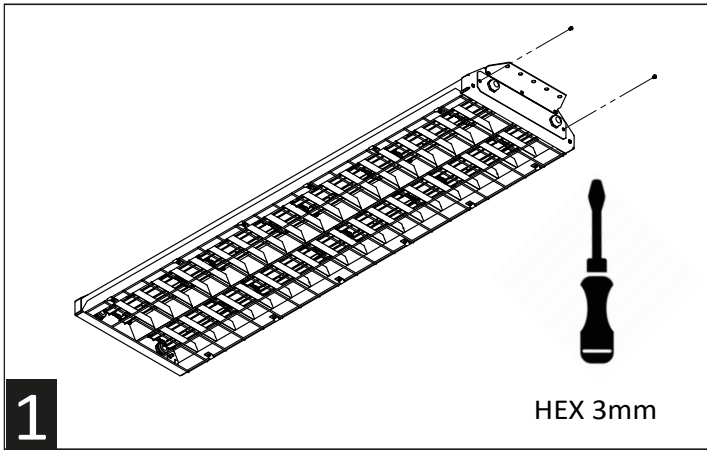

TUFF SERIEN MONTAGEANVISNING

TUFF MO

TUFF LO

LED insats och drivdon i denna armatur skall endast ersättas av tillverkaren, dess serviceagent eller liknande kvalificerad person!

Installation får endast utföras av auktoriserad person och enligt monteringsanvisningarna. All annan form av installation betraktas som olämplig. Sörj för att monteringsytan är plan för god installation och belysningsprestanda. Se alltid till att armaturen är urkopplad från elnätet före installationen. Använd inte armaturen om den är skadad eller om dess strömkabel är skadad. Endast fuktig mikrofiberduk får användas vid rengöring. Vi förbehåller oss rätten att göra tekniska förändringar utan förvarning. Armaturen eller delar av den måste återvinnas korrekt.