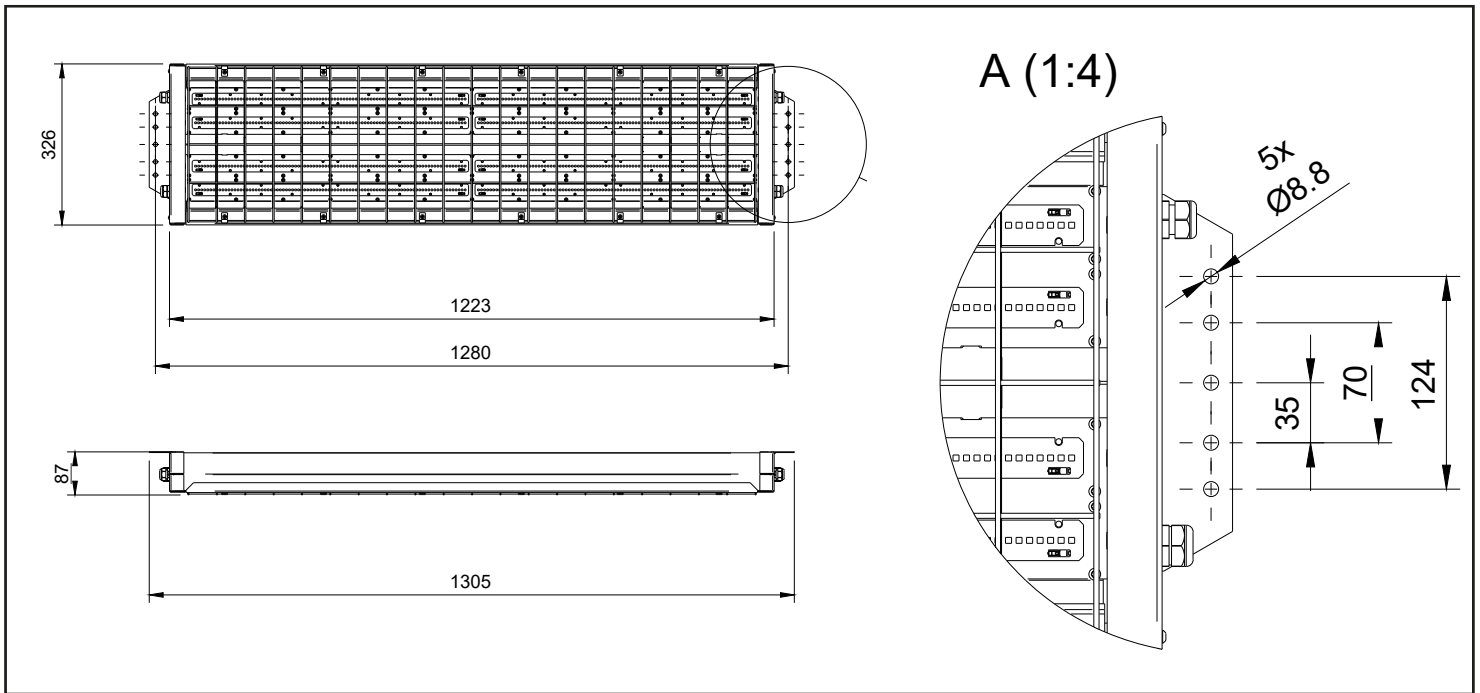

TUFF SERIEN MONTAGEANVISNING

TUFF MO

TUFF LO

LED insats och drivdon i denna armatur skall endast ersättas av tillverkaren, dess serviceagent eller liknande kvalificerad person!

Installation får endast utföras av auktoriserad person och enligt monteringsanvisningarna. All annan form av installation betraktas som olämplig. Sörj för att monteringsytan är plan för god installation och belysningsprestanda. Se alltid till att armaturen är urkopplad från elnätet före installationen. Använd inte armaturen om den är skadad eller om dess strömkabel är skadad. Endast fuktig mikrofiberduk får användas vid rengöring. Vi förbehåller oss rätten att göra tekniska förändringar utan förvarning. Armaturen eller delar av den måste återvinnas korrekt.