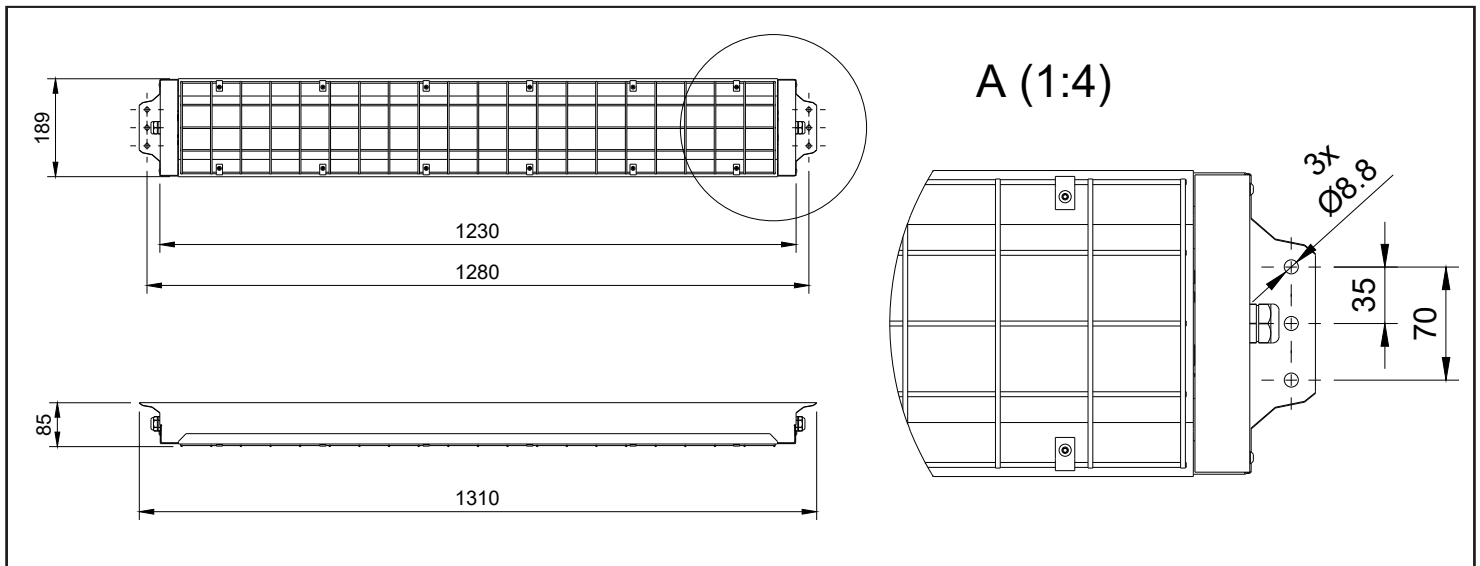

TUFF SERIEN MONTAGEANVISNING

TUFF MO

TUFF LO

LED insats och drivdon i denna armatur skall endast ersättas av tillverkaren, dess serviceagent eller liknande kvalificerad person!

Installation får endast utföras av auktoriserad person och enligt monteringsanvisningarna. All annan form av installation betraktas som olämplig. Sörj för att monteringsytan är plan för god installation och belysningsprestanda. Se alltid till att armaturen är urkopplad från elnätet före installationen. Använd inte armaturen om den är skadad eller om dess strömkabel är skadad. Endast fuktig mikrofiberduk får användas vid rengöring. Vi förbehåller oss rätten att göra tekniska förändringar utan förvarning. Armaturen eller delar av den måste återvinnas korrekt.