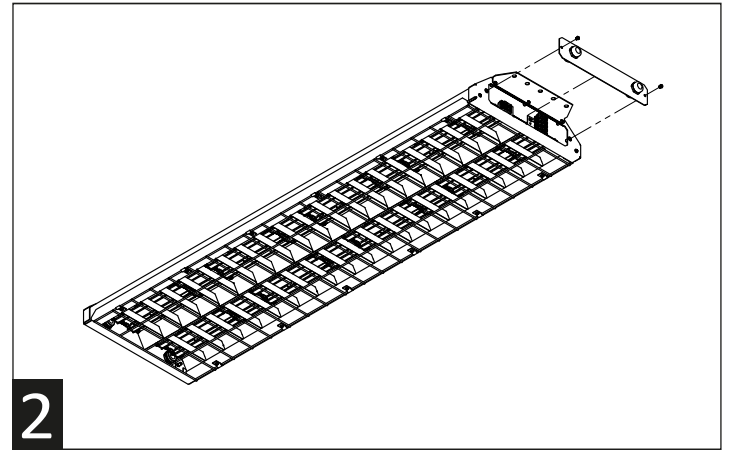

TUFF SERIEN MONTAGEANVISNING

TUFF MO

TUFF LO

LED insats och drivdon i denna armatur skall endast ersättas av tillverkaren, dess serviceagent eller liknande kvalificerad person!

Installation får endast utföras av auktoriserad person och enligt monteringsanvisningarna. All annan form av installation betraktas som olämplig. Sörj för att monteringsytan är plan för god installation och belysningsprestanda. Se alltid till att armaturen är urkopplad från elnätet före installationen. Använd inte armaturen om den är skadad eller om dess strömkabel är skadad. Endast fuktig mikrofiberduk får användas vid rengöring. Vi förbehåller oss rätten att göra tekniska förändringar utan förvarning. Armaturen eller delar av den måste återvinnas korrekt.