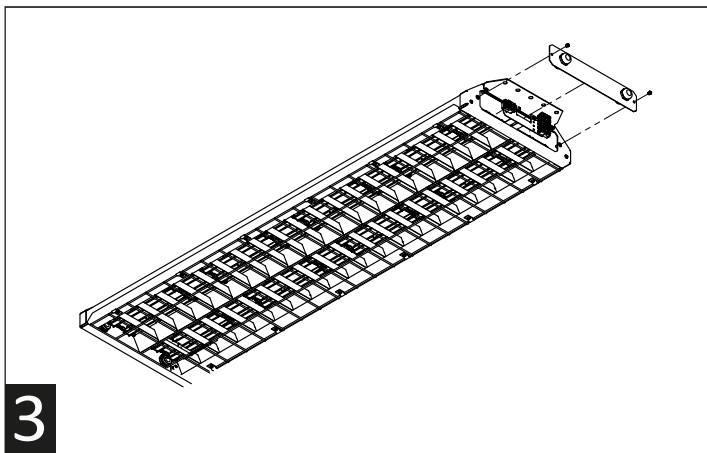

TUFF SERIEN MONTAGEANVISNING

TUFF MO

TUFF LO

LED insats och drivdon i denna armatur skall endast ersättas av tillverkaren, dess serviceagent eller liknande kvalificerad person!

Installation får endast utföras av auktoriserad person och enligt monteringsanvisningarna. All annan form av installation betraktas som olämplig. Sörj för att monteringsytan är plan för god installation och belysningsprestanda. Se alltid till att armaturen är urkopplad från elnätet före installationen. Använd inte armaturen om den är skadad eller om dess strömkabel är skadad. Endast fuktig mikrofiberduk får användas vid rengöring. Vi förbehåller oss rätten att göra tekniska förändringar utan förvarning. Armaturen eller delar av den måste återvinnas korrekt.