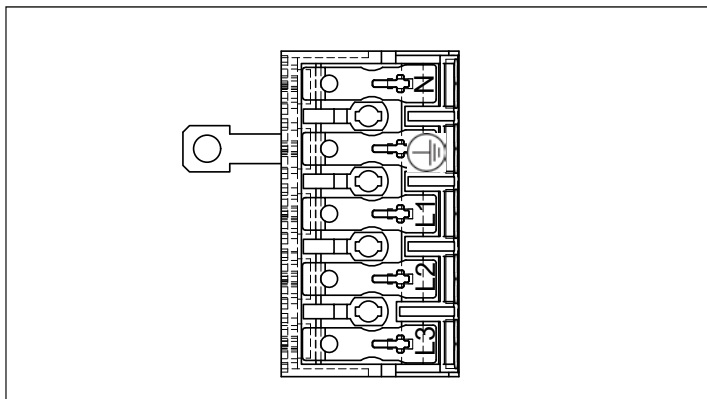

TUFF SERIEN MONTAGEANVISNING

TUFF MO

TUFF LO

LED insats och drivdon i denna armatur skall endast ersättas av tillverkaren, dess serviceagent eller liknande kvalificerad person!

Installation får endast utföras av auktoriserad person och enligt monteringsanvisningarna. All annan form av installation betraktas som olämplig. Sörj för att monteringsytan är plan för god installation och belysningsprestanda. Se alltid till att armaturen är urkopplad från elnätet före installationen. Använd inte armaturen om den är skadad eller om dess strömkabel är skadad. Endast fuktig mikrofiberduk får användas vid rengöring. Vi förbehåller oss rätten att göra tekniska förändringar utan förvarning. Armaturen eller delar av den måste återvinnas korrekt.